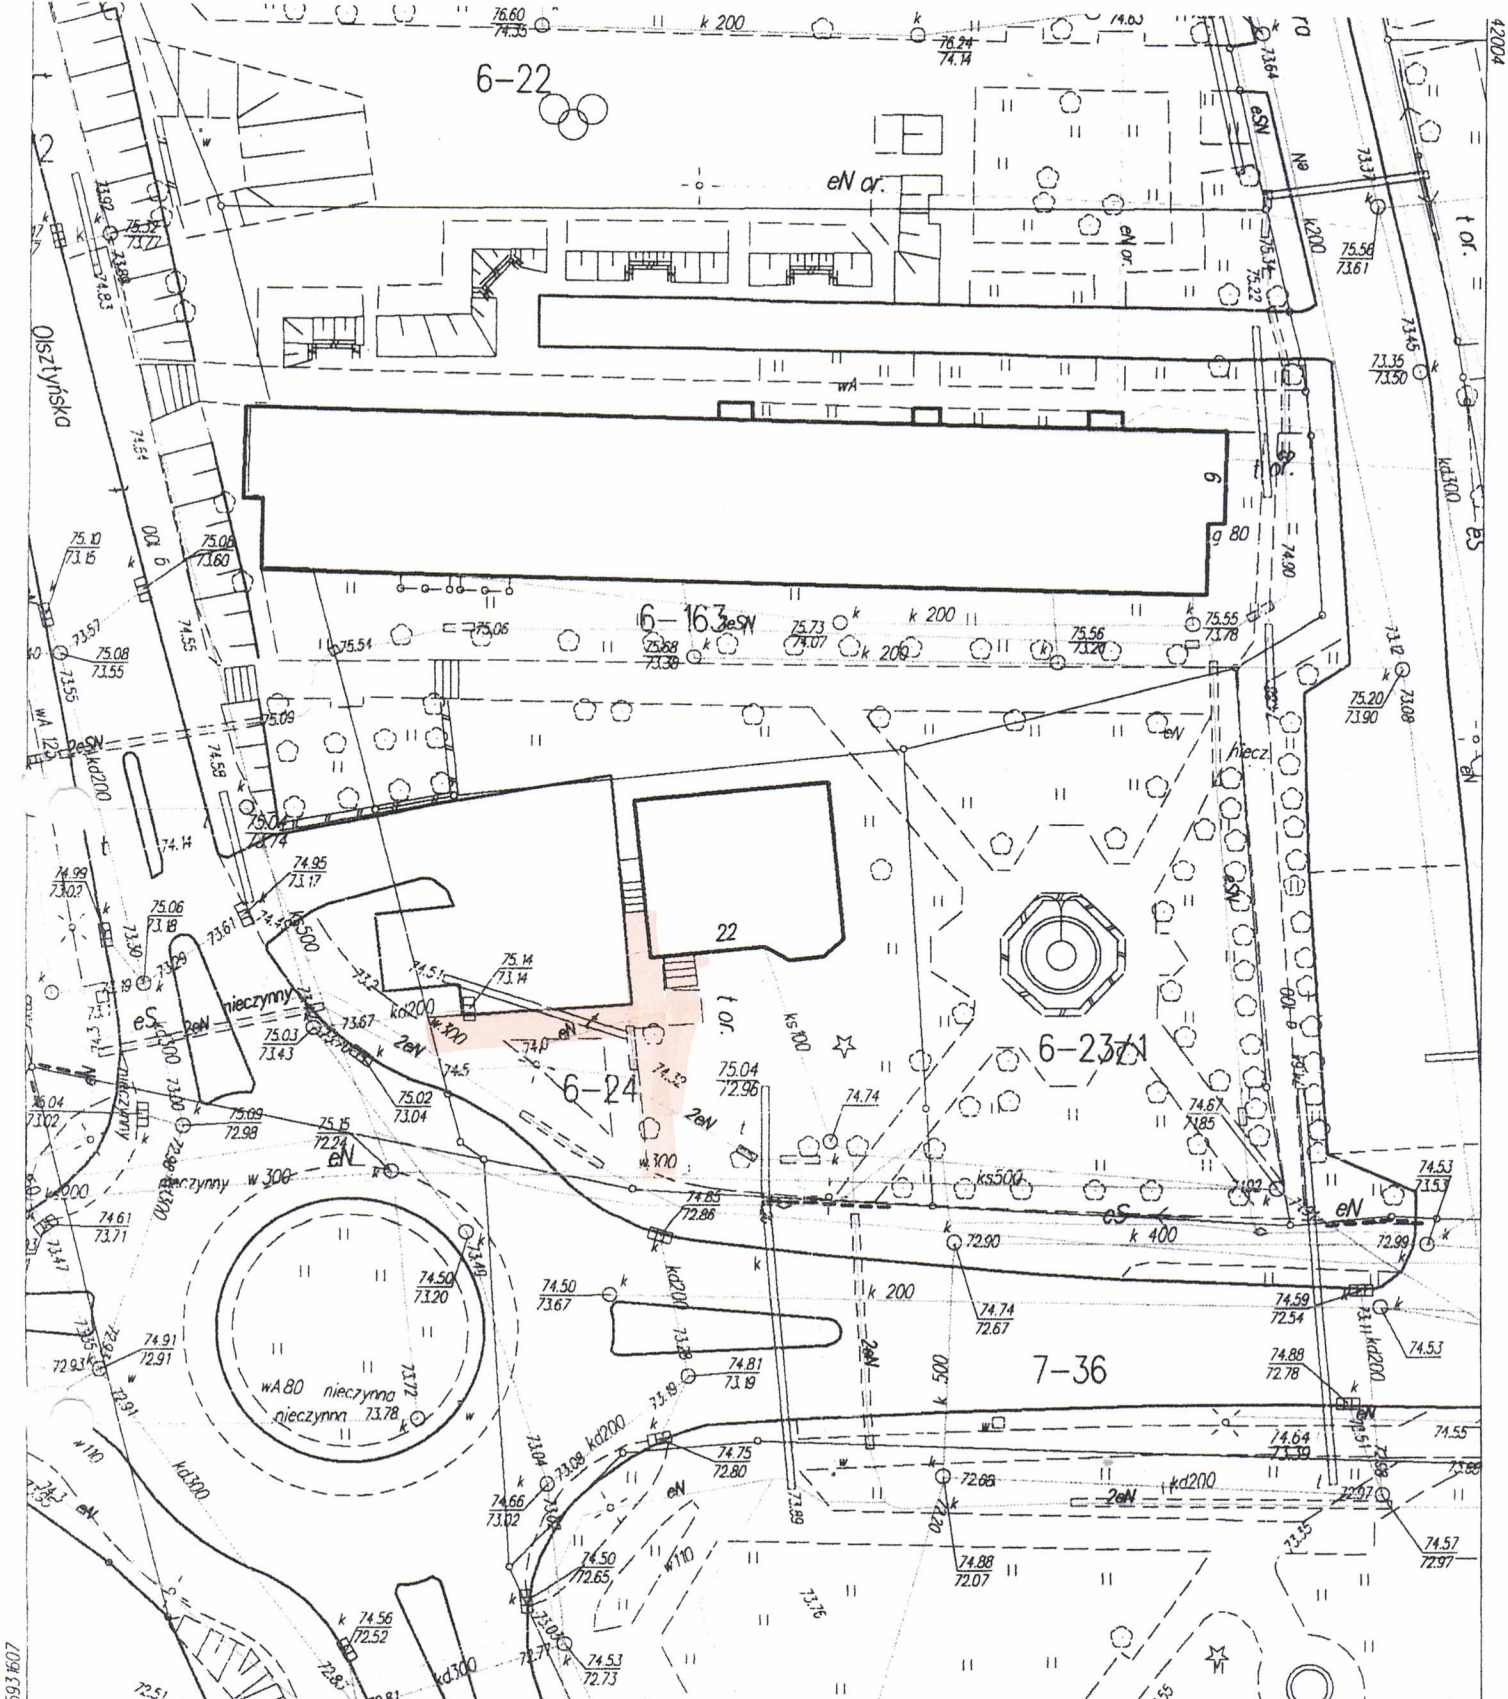

MAPA SYTUACYJNO-WYSOKOŚCIOWA
Z UZBROJENIEM TERENU

województwo warmińsko-mazurskie ul. Poniatowskiego 22

powiat lidzbarski

miasto Lidzbark Warmiński

obręb 6

działka 24

Skala 1:500