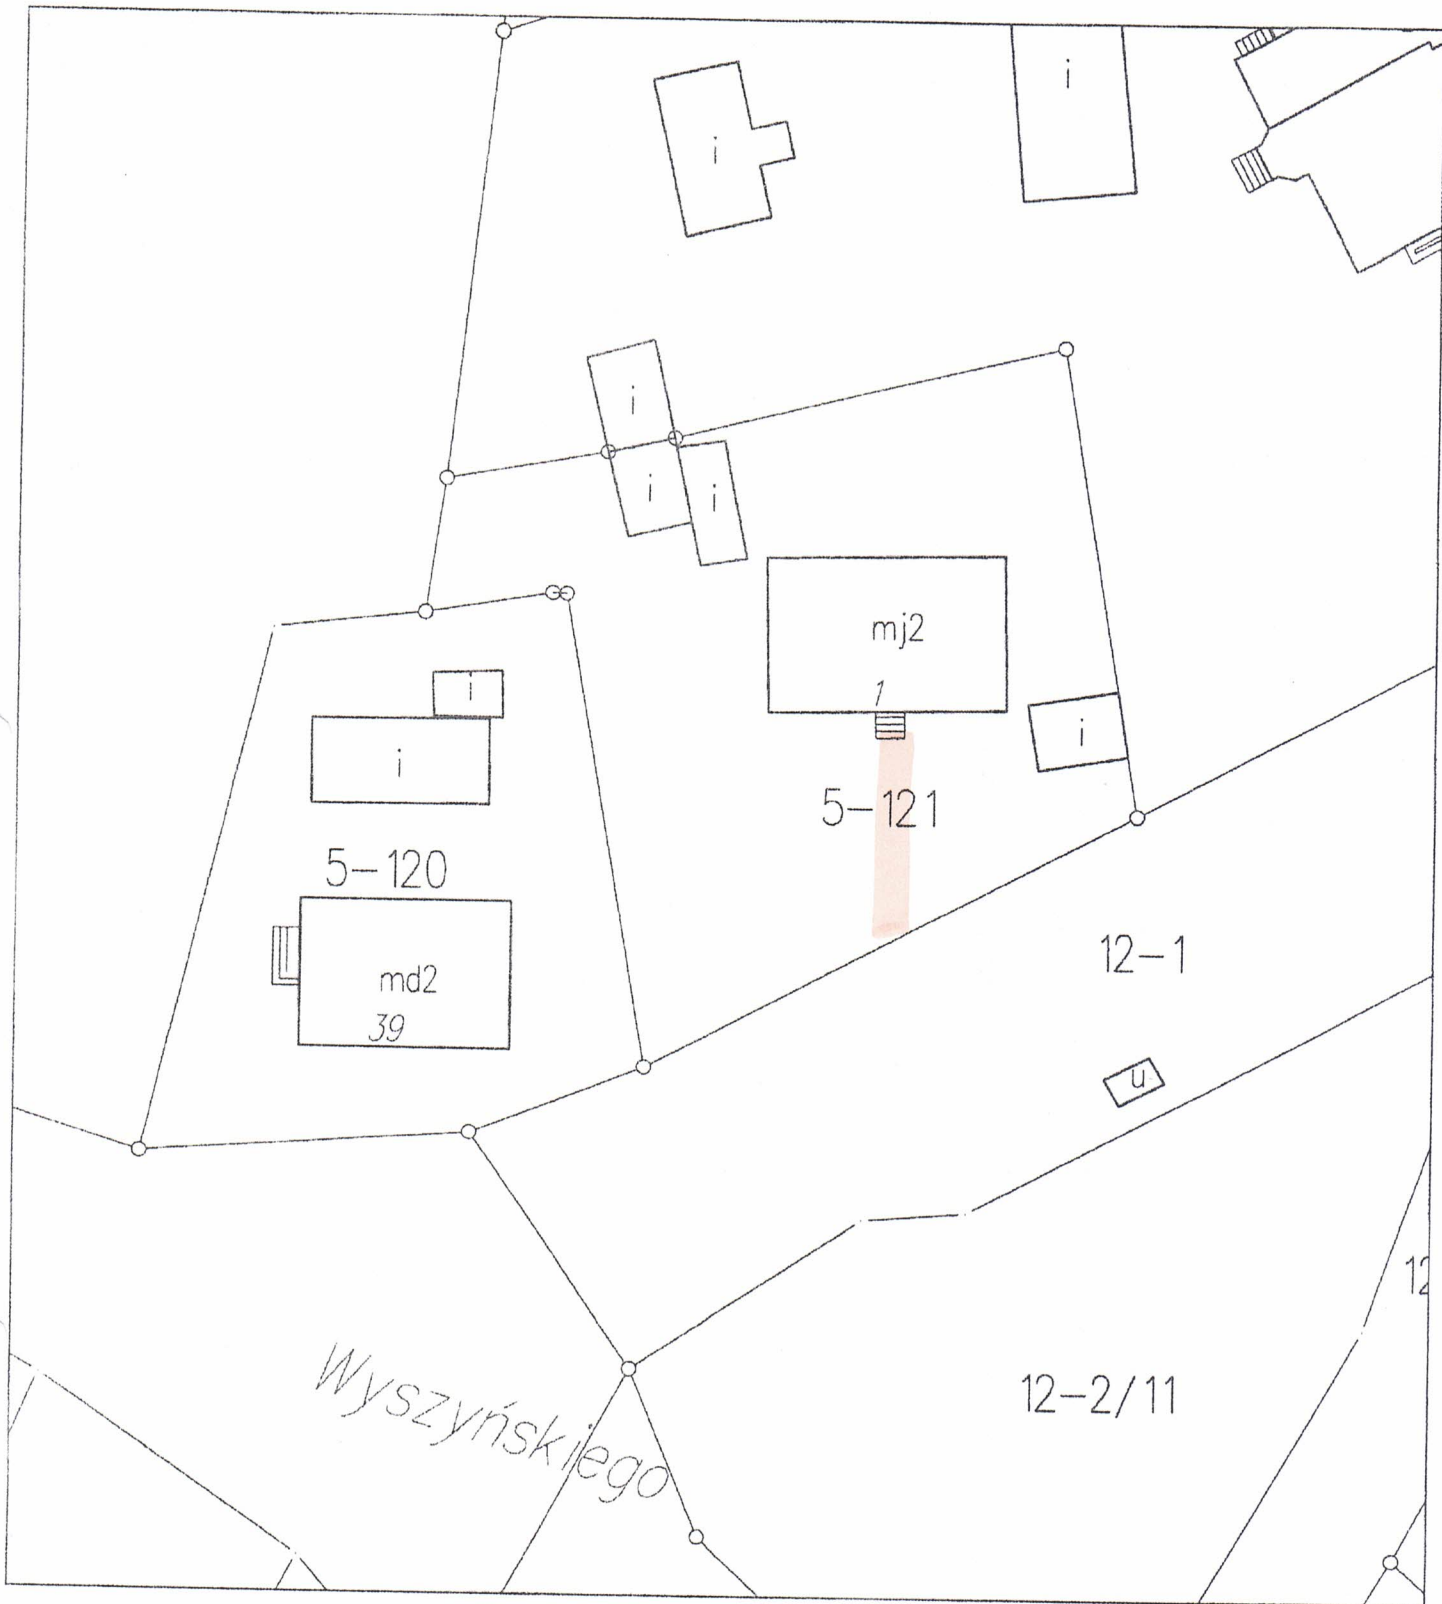

**MAPA SYTUACYJNO-WYSOKOŚCIOWA  
Z UZBROJENIEM TERENU**

województwo warmińsko-mazurskie ul. Zielona 3 i 6, 10  
 powiat lidzbarski  
 miasto Lidzbark Warmiński  
 obręb 11 i 10  
 działki 8 i 35/7  
 Skala 1:500

5931124  
4542912

**MAPA SYTUACYJNO-WYSOKOŚCIOWA  
Z UZBROJENIEM TERENU**

województwo warmińsko-mazurskie  
powiat lidzbarski  
miasto Lidzbarsk Warmiński

ul. Konstytucji 3 Maja 5, 12, 16

obręb 7  
działki 53/5, 76/41, 76/46  
Skala 1:500

## MAPA SYTUACYJNO-WYSOKOŚCIOWA

województwo warmińsko-mazurskie

powiat lidzbarski

gmina Lidzbark Warmiński

obręb 5 działka nr 121

Skala 1:500

**MAPA SYTUACYJNO-WYSOKOŚCIOWA**

województwo warmińsko-mazurskie

## MAPA SYTUACYJNO-WYSOKOŚCIOWA

województwo warmińsko-mazurskie

powiat lidzbarski

gmina Lidzbark Warmiński

obręb 5 działka nr 75

Skala 1:500

**MAPA SYTUACYJNO-WYSOKOŚCIOWA**  
**Z UZBROJENIEM TERENU**

województwo warmińsko-mazurskie ul. Wyszyńskiego 18 i 27