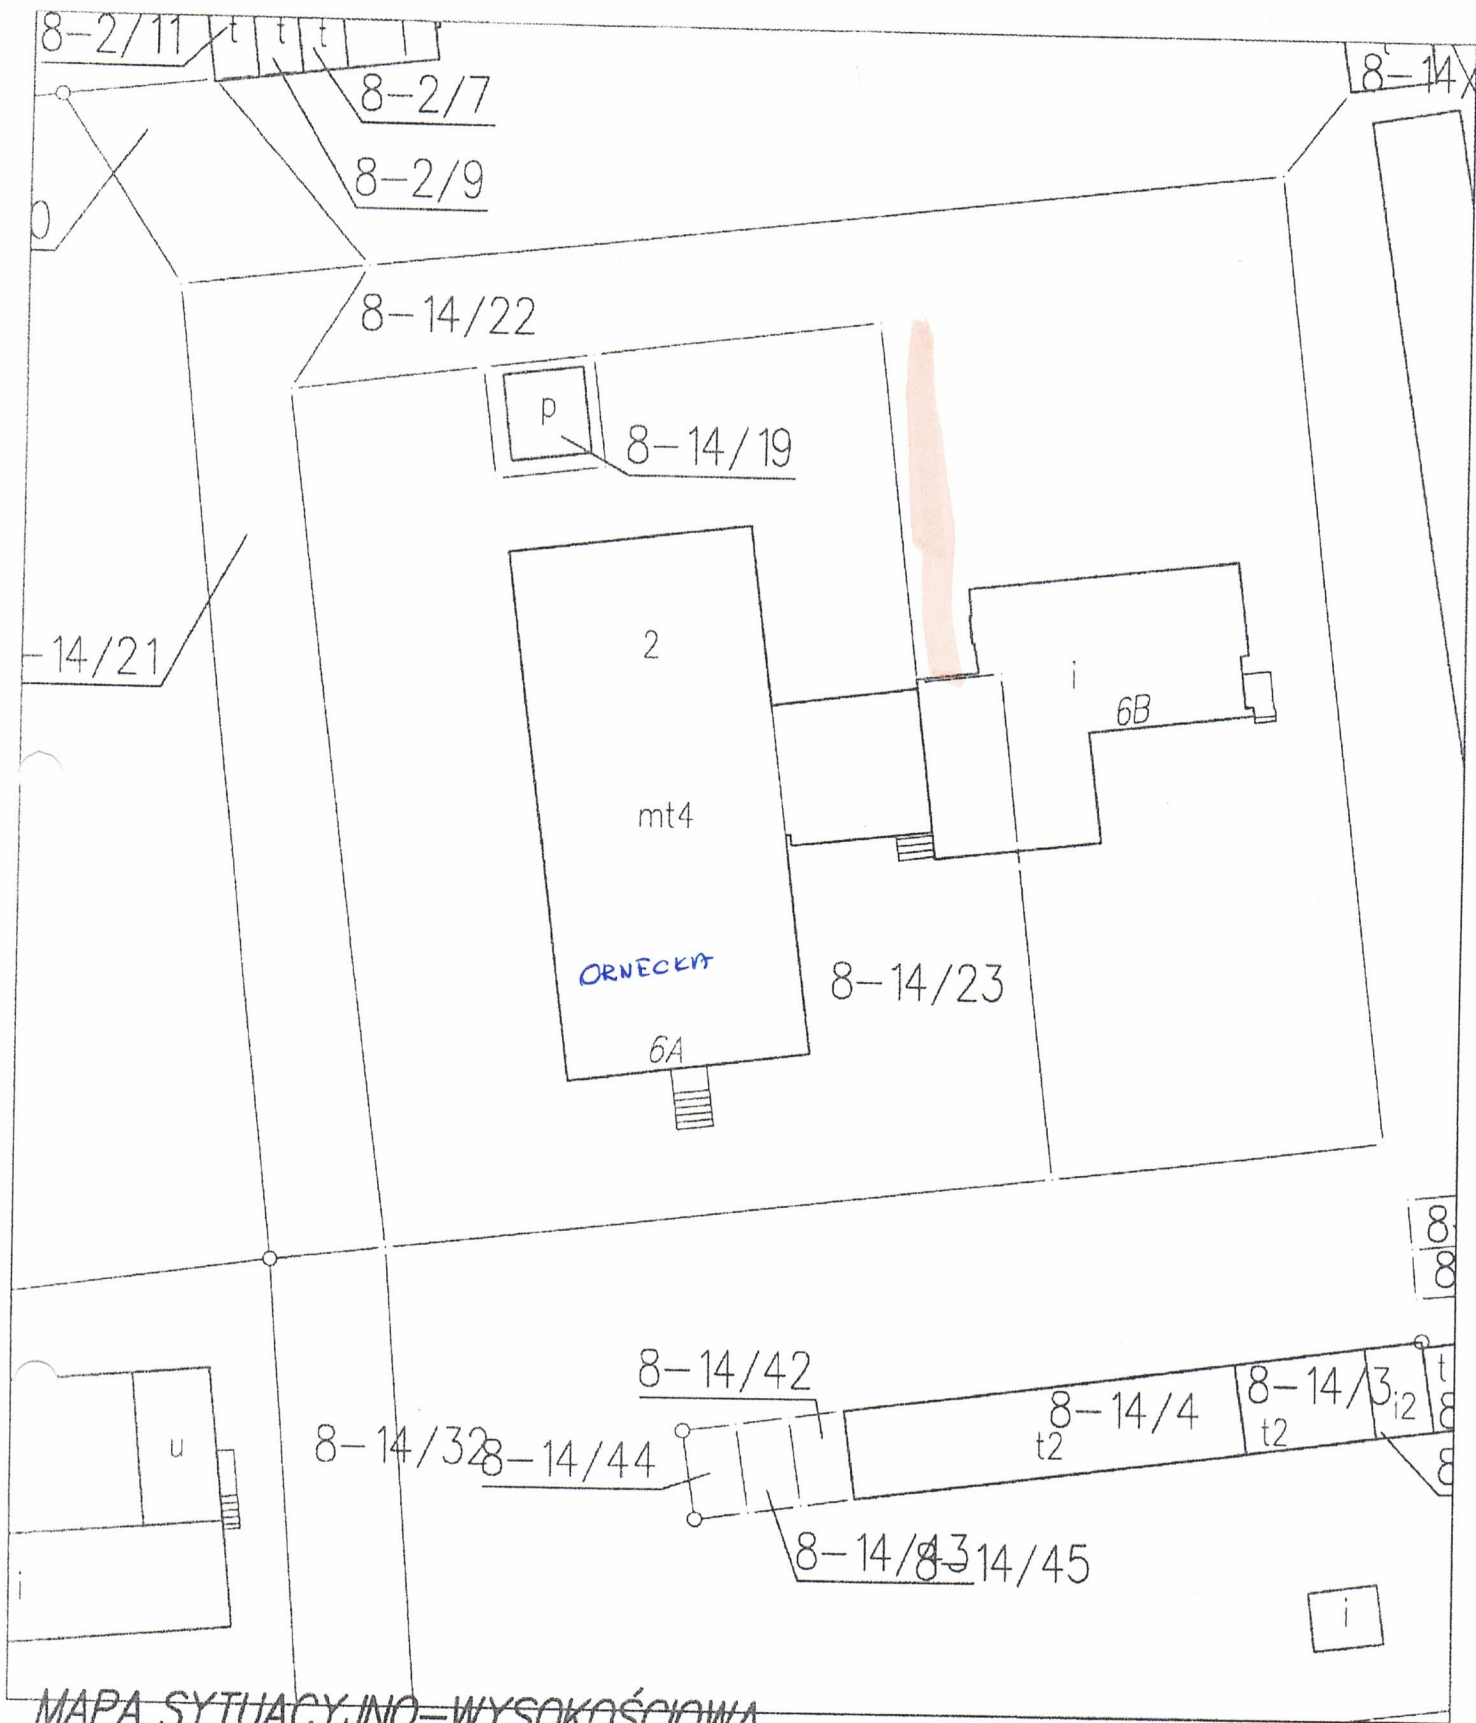

## MAPA SYTUACYJNO-WYSOKOŚCIOWA

województwo warmińsko-mazurskie

powiat lidzbarski

gmina Lidzbark Warmiński

obręb 5 działka nr 121

Skala 1:500

**MAPA SYTUACYJNO-WYSOKOŚCIOWA**

województwo warmińsko-mazurskie