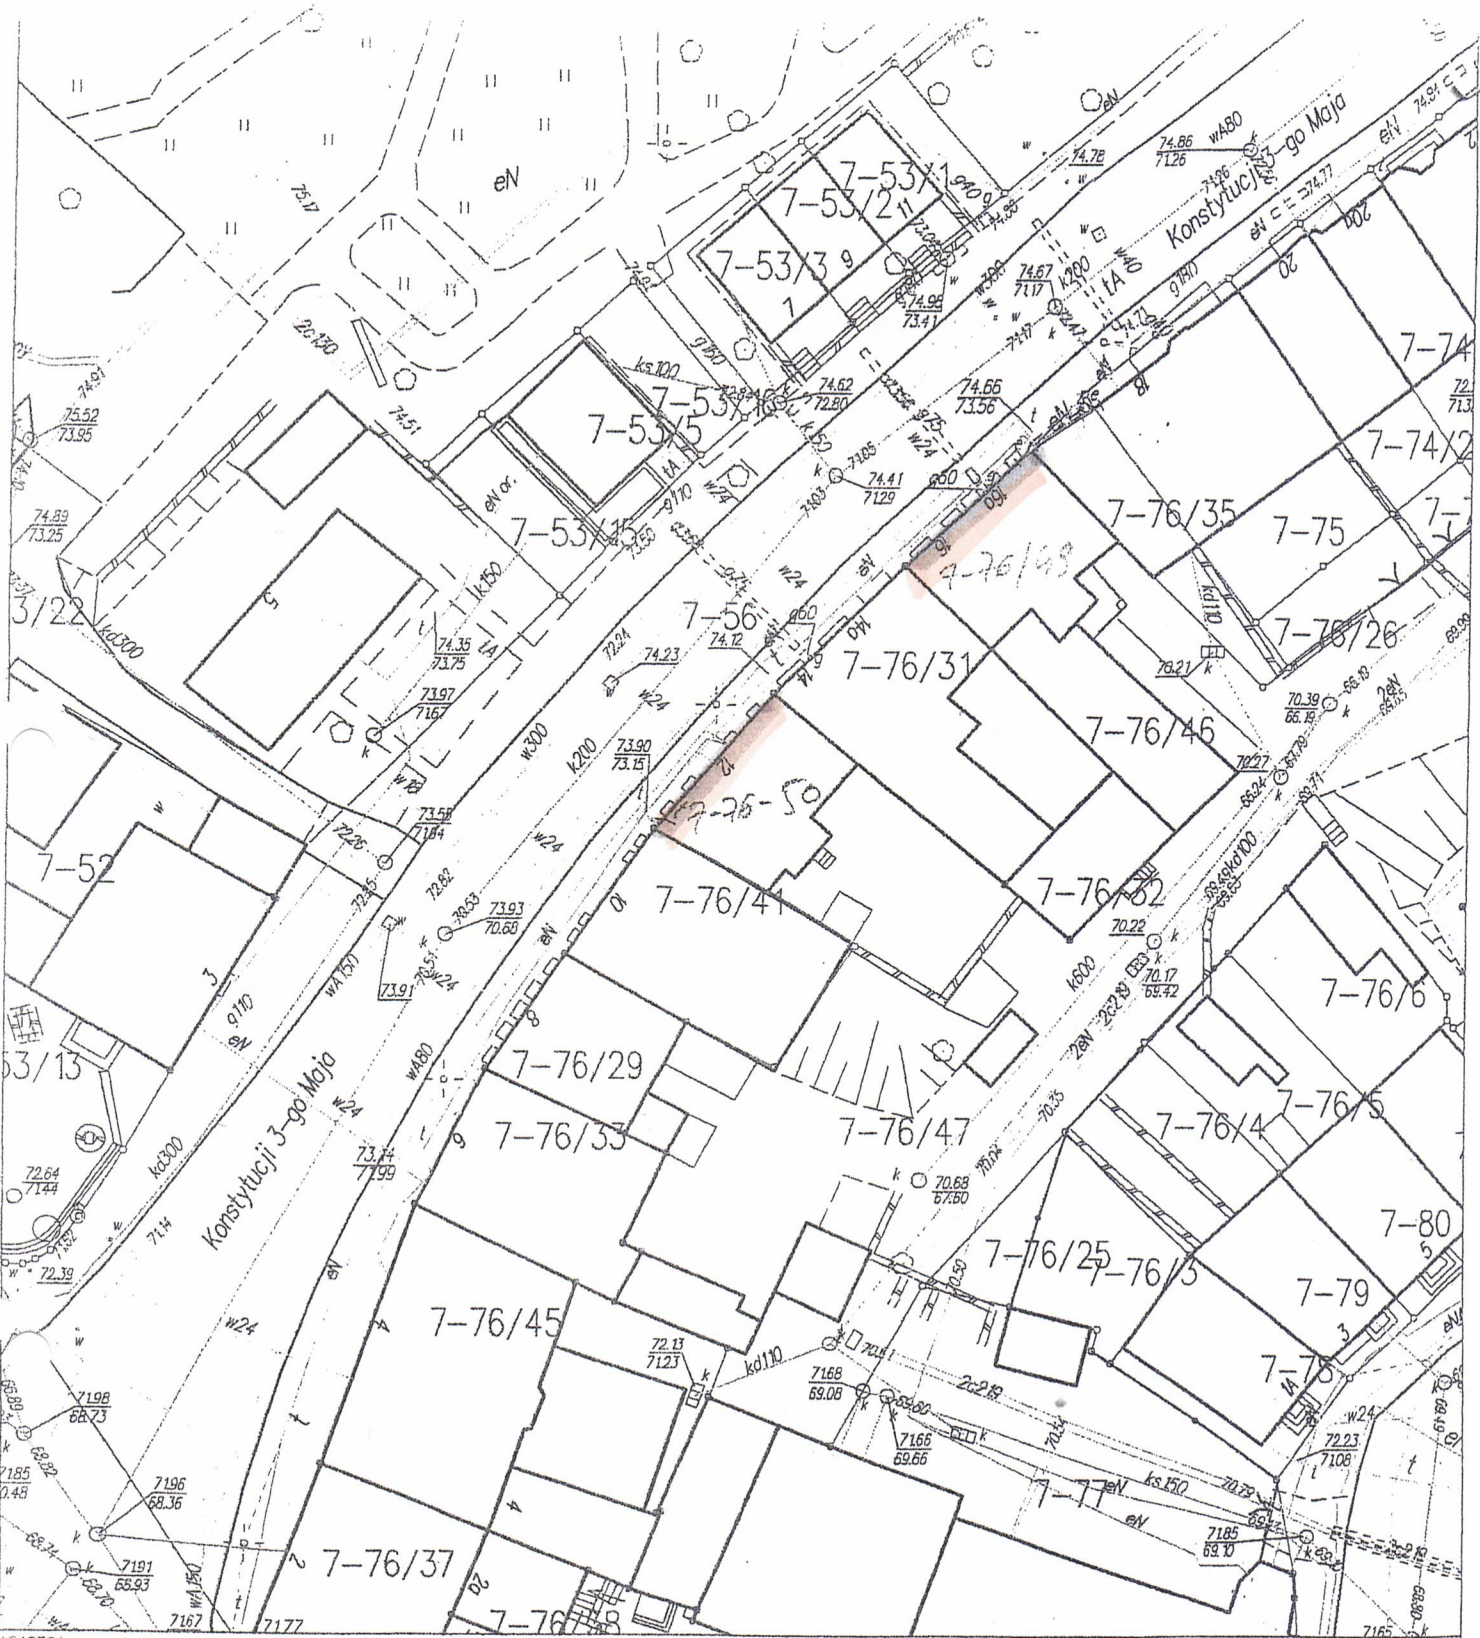

**MAPA SYTUACYJNO-WYSOKOŚCIOWA  
Z UZBROJENIEM TERENU**

województwo warmińsko-mazurskie ul. Zielona 3 i 6, 10  
 powiat lidzbarski  
 miasto Lidzbark Warmiński  
 obręb 11 i 10  
 działki 8 i 35/7  
 Skala 1:500

5931124  
4542912

**MAPA SYTUACYJNO-WYSOKOŚCIOWA  
Z UZBROJENIEM TERENU**

województwo warmińsko-mazurskie  
powiat lidzbarski  
miasto Lidzbarsk Warmiński

ul. Konstytucji 3 Maja 5, 12, 16

obręb 7  
działki 53/5, 76/41, 76/46  
Skala 1:500

## MAPA SYTUACYJNO-WYSOKOŚCIOWA

województwo warmińsko-mazurskie

powiat lidzbarski

gmina Lidzbark Warmiński

obręb 5 działka nr 121

Skala 1:500

**MAPA SYTUACYJNO-WYSOKOŚCIOWA**

województwo warmińsko-mazurskie

miasto Lidzbark Warmiński

obręb 6

działka 24

Skala 1:500

**MAPA SYTUACYJNO-WYSOKOŚCIOWA**  
**Z UZBROJENIEM TERENU**

województwo warmińsko-mazurskie      ul. Leśna 1  
 powiat lidzbarski  
 miasto Lidzbarsk Warmiński  
 obręb 11  
 działka 32  
 Skala 1:500