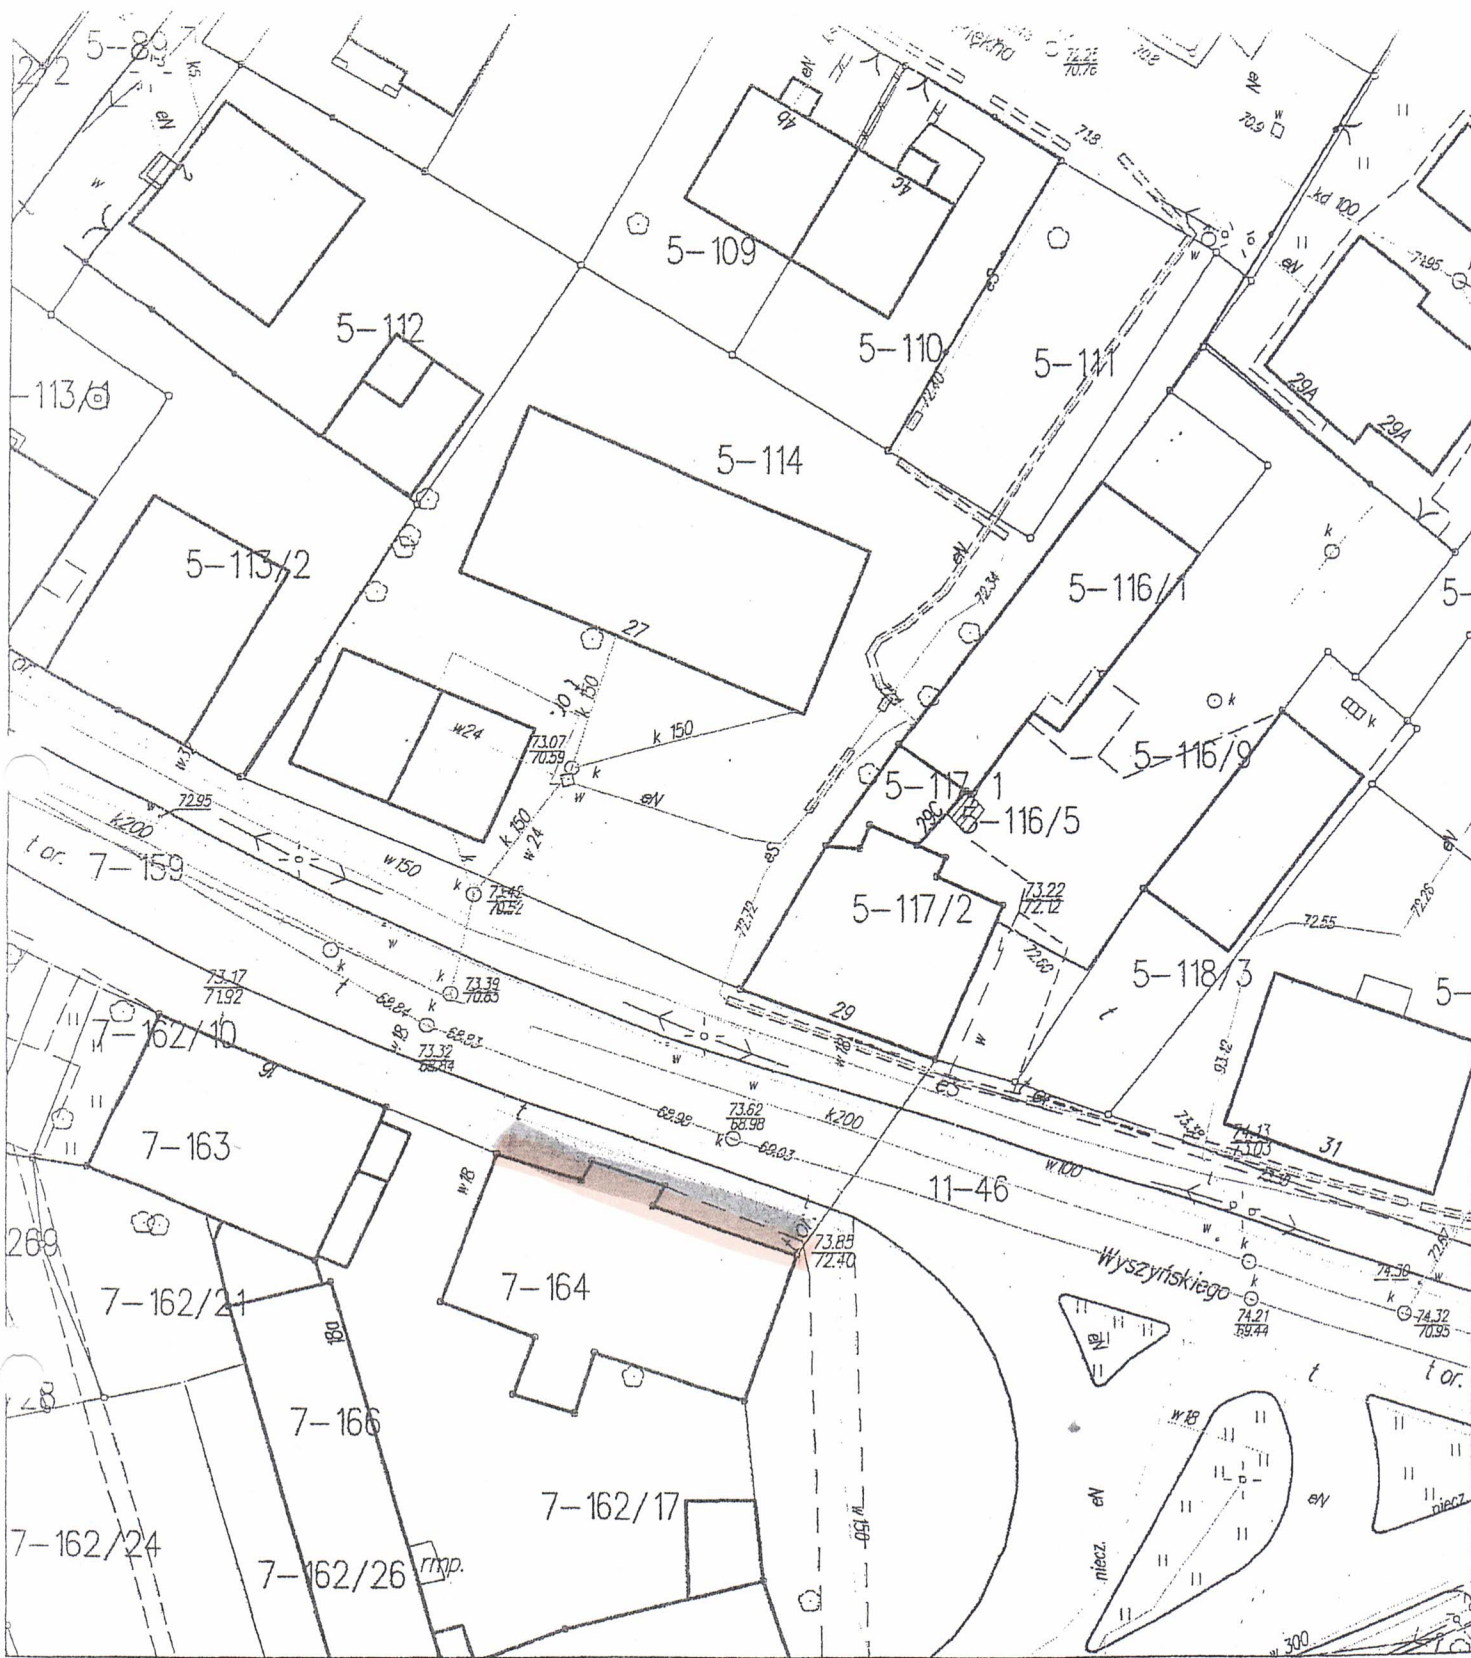

## MAPA SYTUACYJNO-WYSOKOŚCIOWA

województwo warmińsko-mazurskie

powiat lidzbarski

gmina Lidzbark Warmiński

obręb 5 działka nr 75

Skala 1:500

**MAPA SYTUACYJNO-WYSOKOŚCIOWA**  
**Z UZBROJENIEM TERENU**

województwo warmińsko-mazurskie ul. Wyszyńskiego 18 i 27