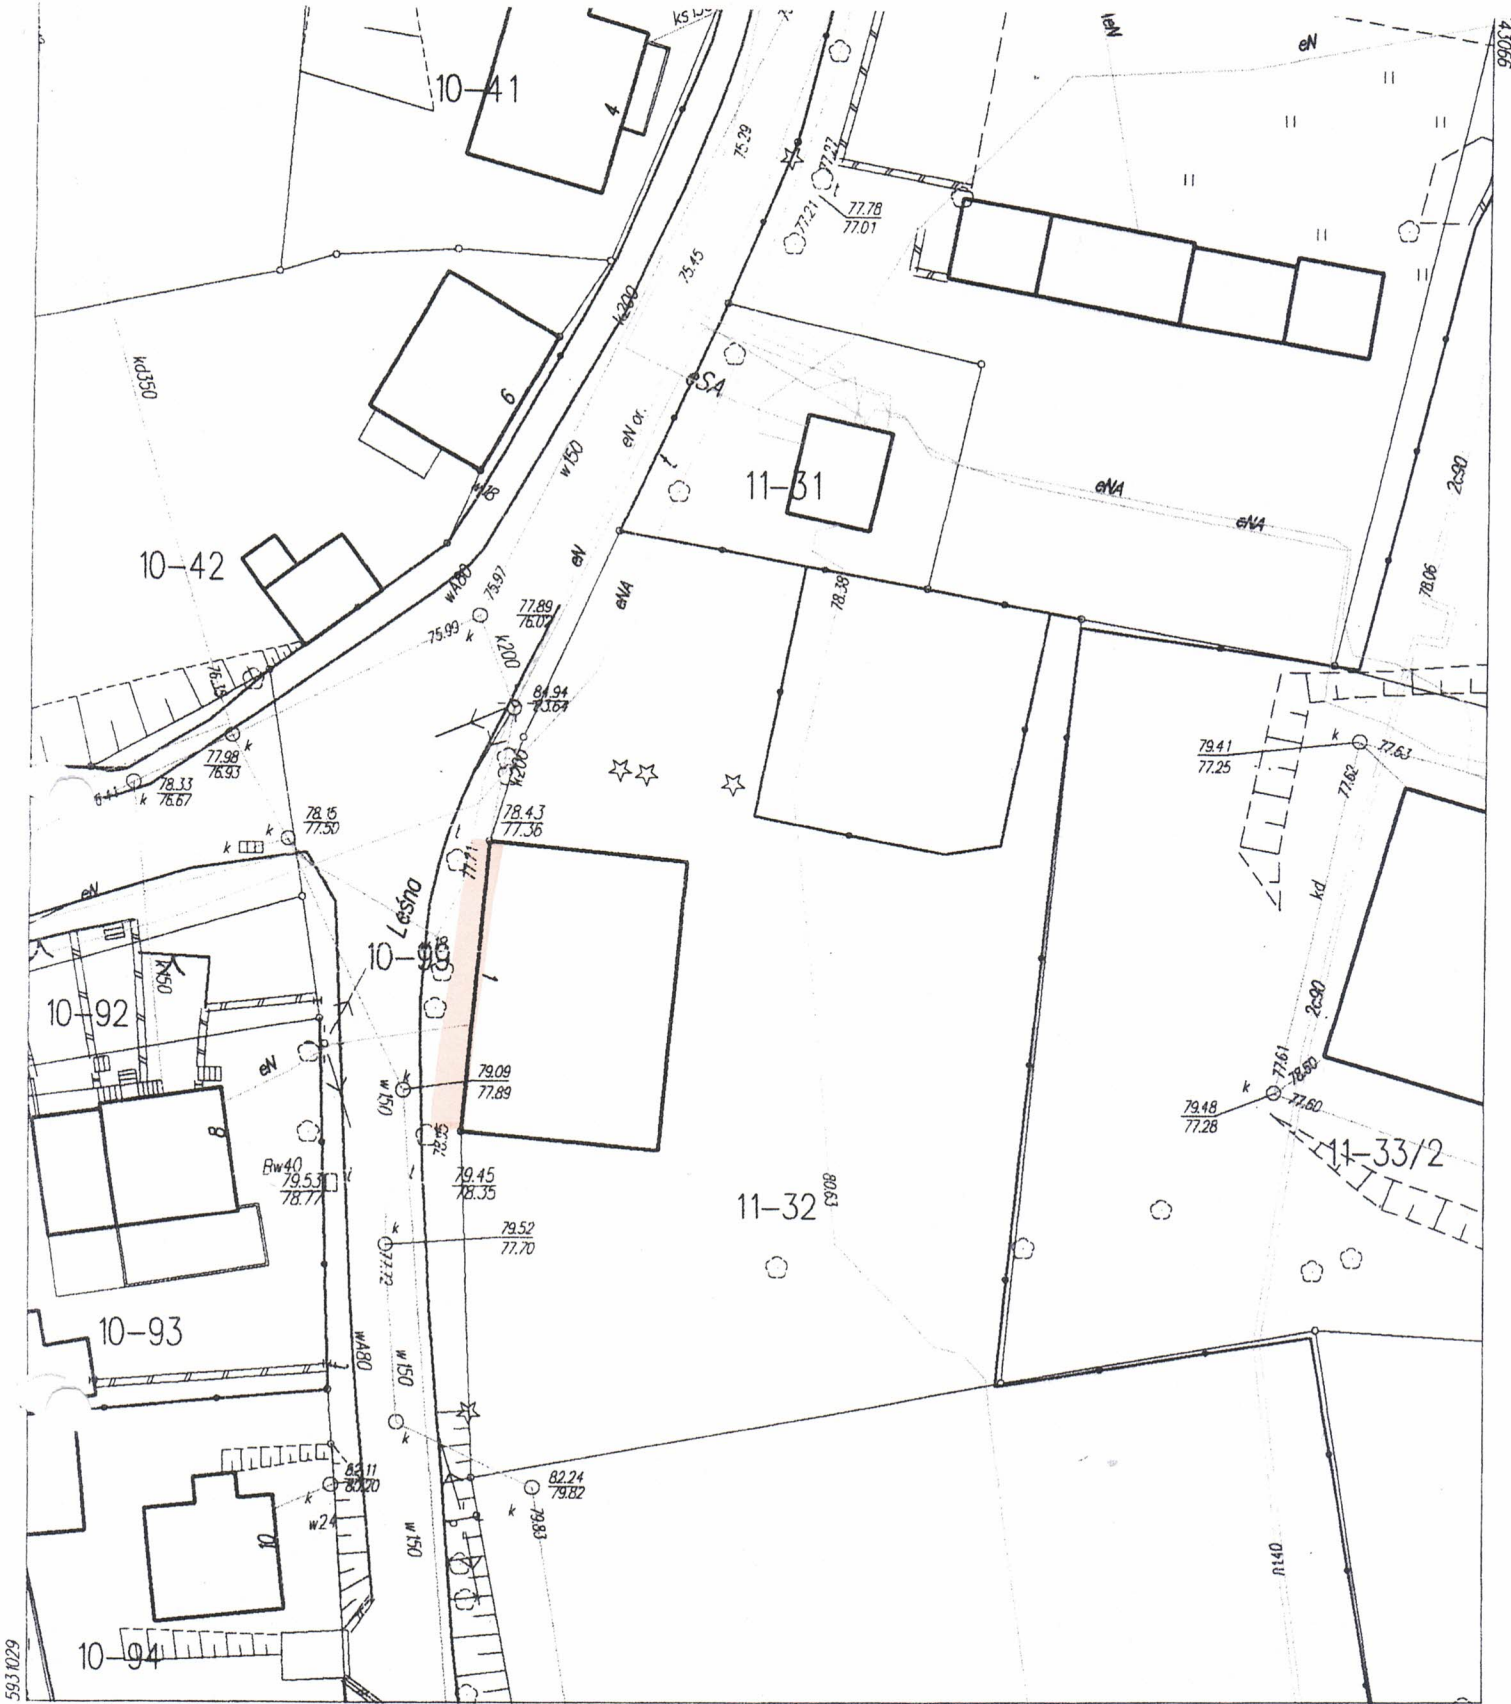

**MAPA SYTUACYJNO-WYSOKOŚCIOWA  
Z UZBROJENIEM TERENU**

województwo warmińsko-mazurskie ul. Zielona 3 i 6, 10  
 powiat lidzbarski  
 miasto Lidzbark Warmiński  
 obręb 11 i 10  
 działki 8 i 35/7  
 Skala 1:500

## MAPA SYTUACYJNO-WYSOKOŚCIOWA

województwo warmińsko-mazurskie

powiat lidzbarski

gmina Lidzbark Warmiński

obręb 5 działka nr 121

Skala 1:500

**MAPA SYTUACYJNO-WYSOKOŚCIOWA**

województwo warmińsko-mazurskie

powiat lidzbarski

gmina Lidzbark Warmiński

obręb 8 działka nr 14/22

Skala 1:500

**MAPA SYTUACYJNO-WYSOKOŚCIOWA**  
**Z UZBROJENIEM TERENU**

województwo warmińsko-mazurskie ul. Poniatowskiego 22

powiat lidzbarski

miasto Lidzbark Warmiński

obręb 6

działka 24

Skala 1:500

**MAPA SYTUACYJNO-WYSOKOŚCIOWA**  
**Z UZBROJENIEM TERENU**

województwo warmińsko-mazurskie      ul. Leśna 1  
 powiat lidzbarski  
 miasto Lidzbarsk Warmiński  
 obręb 11  
 działka 32  
 Skala 1:500