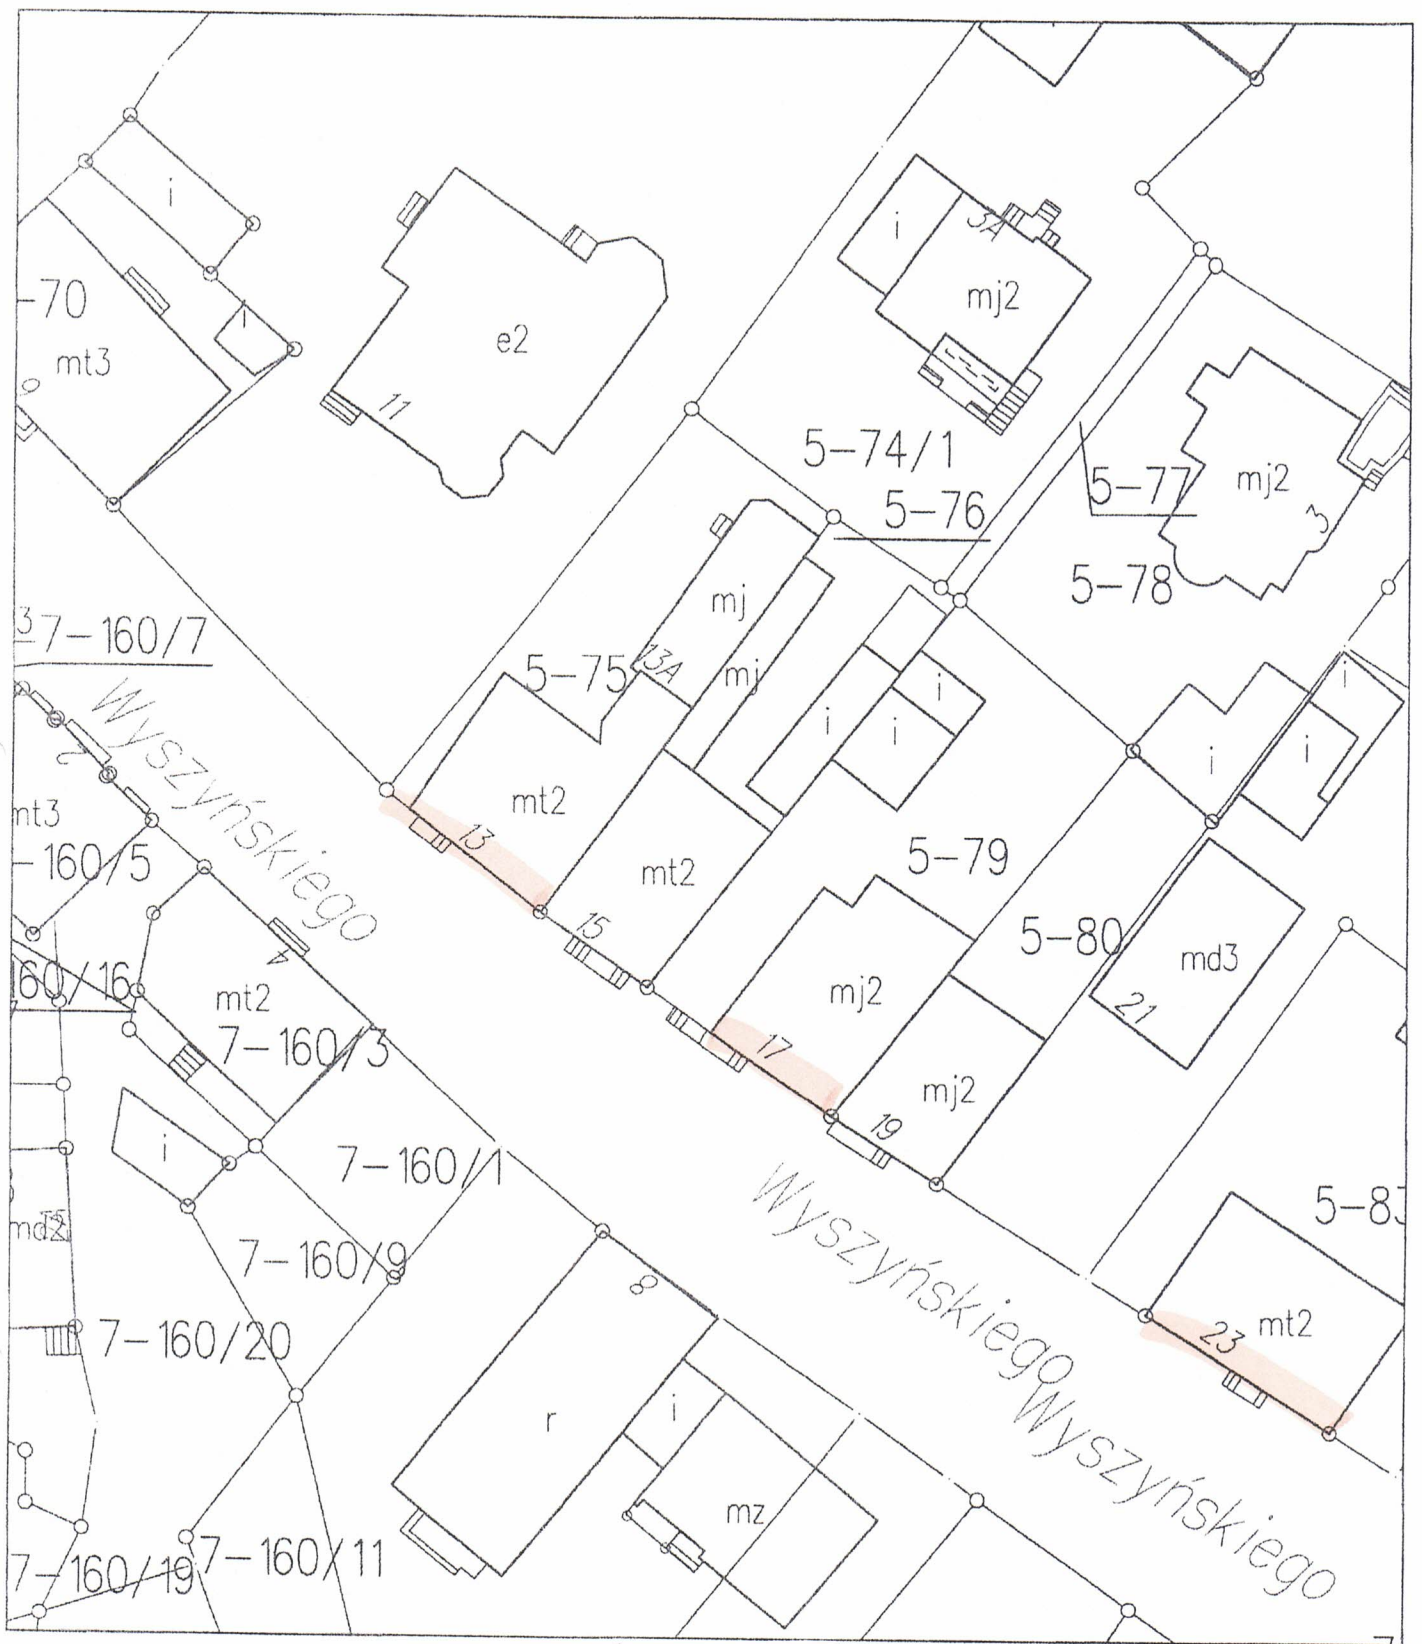

# MAPA SYTUACYJNO-WYSOKOŚCIOWA

Z UZBROJENIEM TERENU

województwo warmińsko-mazurskie ul. Kruczo 4

powiat lidzbarski

miasto Lidzbark Warmiński

obręb 7

działka 134/18

Skala 1:500

**MAPA SYTUACYJNO-WYSOKOŚCIOWA**  
Z UZBROJENIEM TERENU

województwo warmińsko-mazurskie ul. Kalinowskiego 11

powiat lidzbarski  
miasto Lidzbark Warmiński

obręb 8  
działka 68/3  
Skala 1:500

**MAPA SYTUACYJNO-WYSOKOŚCIOWA  
Z UZBROJENIEM TERENU**

## MAPA SYTUACYJNO-WYSOKOŚCIOWA

województwo warmińsko-mazurskie

powiat lidzbarski

gmina Lidzbark Warmiński

obręb 5 działka nr 75

Skala 1:500

**MAPA SYTUACYJNO-WYSOKOŚCIOWA**  
**Z UZBROJENIEM TERENU**

województwo warmińsko-mazurskie ul. Wyszyńskiego 18 i 27