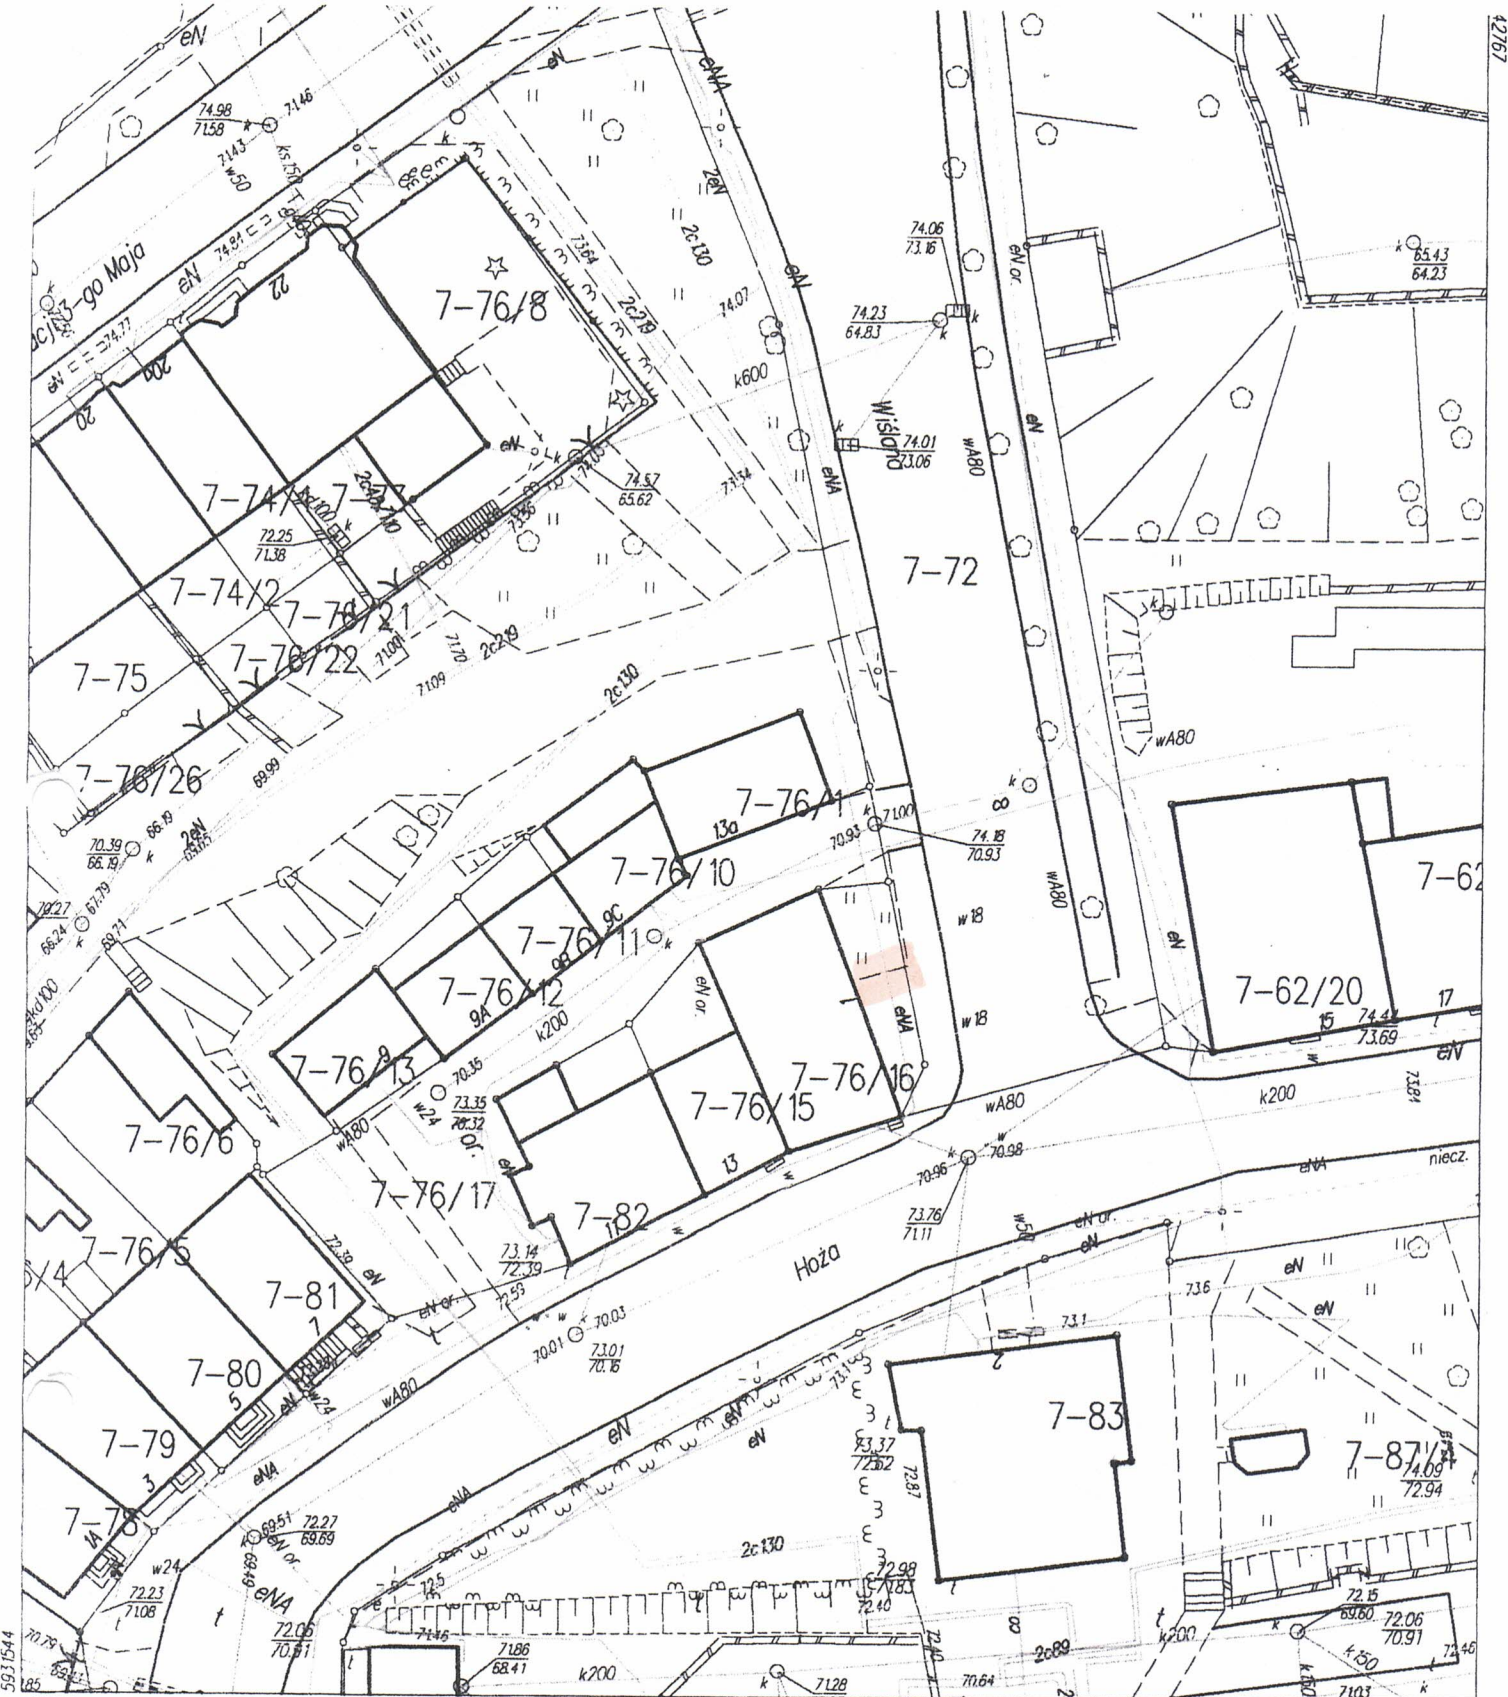

# MAPA SYTUACYJNO-WYSOKOŚCIOWA

Z UZBROJENIEM TERENU

województwo warmińsko-mazurskie ul. Kruczo 4

powiat lidzbarski

miasto Lidzbark Warmiński

obręb 7

działka 134/18

Skala 1:500

**MAPA SYTUACYJNO-WYSOKOŚCIOWA**  
Z UZBROJENIEM TERENU

województwo warmińsko-mazurskie ul. Kalinowskiego 11

powiat lidzbarski  
miasto Lidzbark Warmiński

obręb 8  
działka 68/3  
Skala 1:500

**MAPA SYTUACYJNO-WYSOKOŚCIOWA  
Z UZBROJENIEM TERENU**