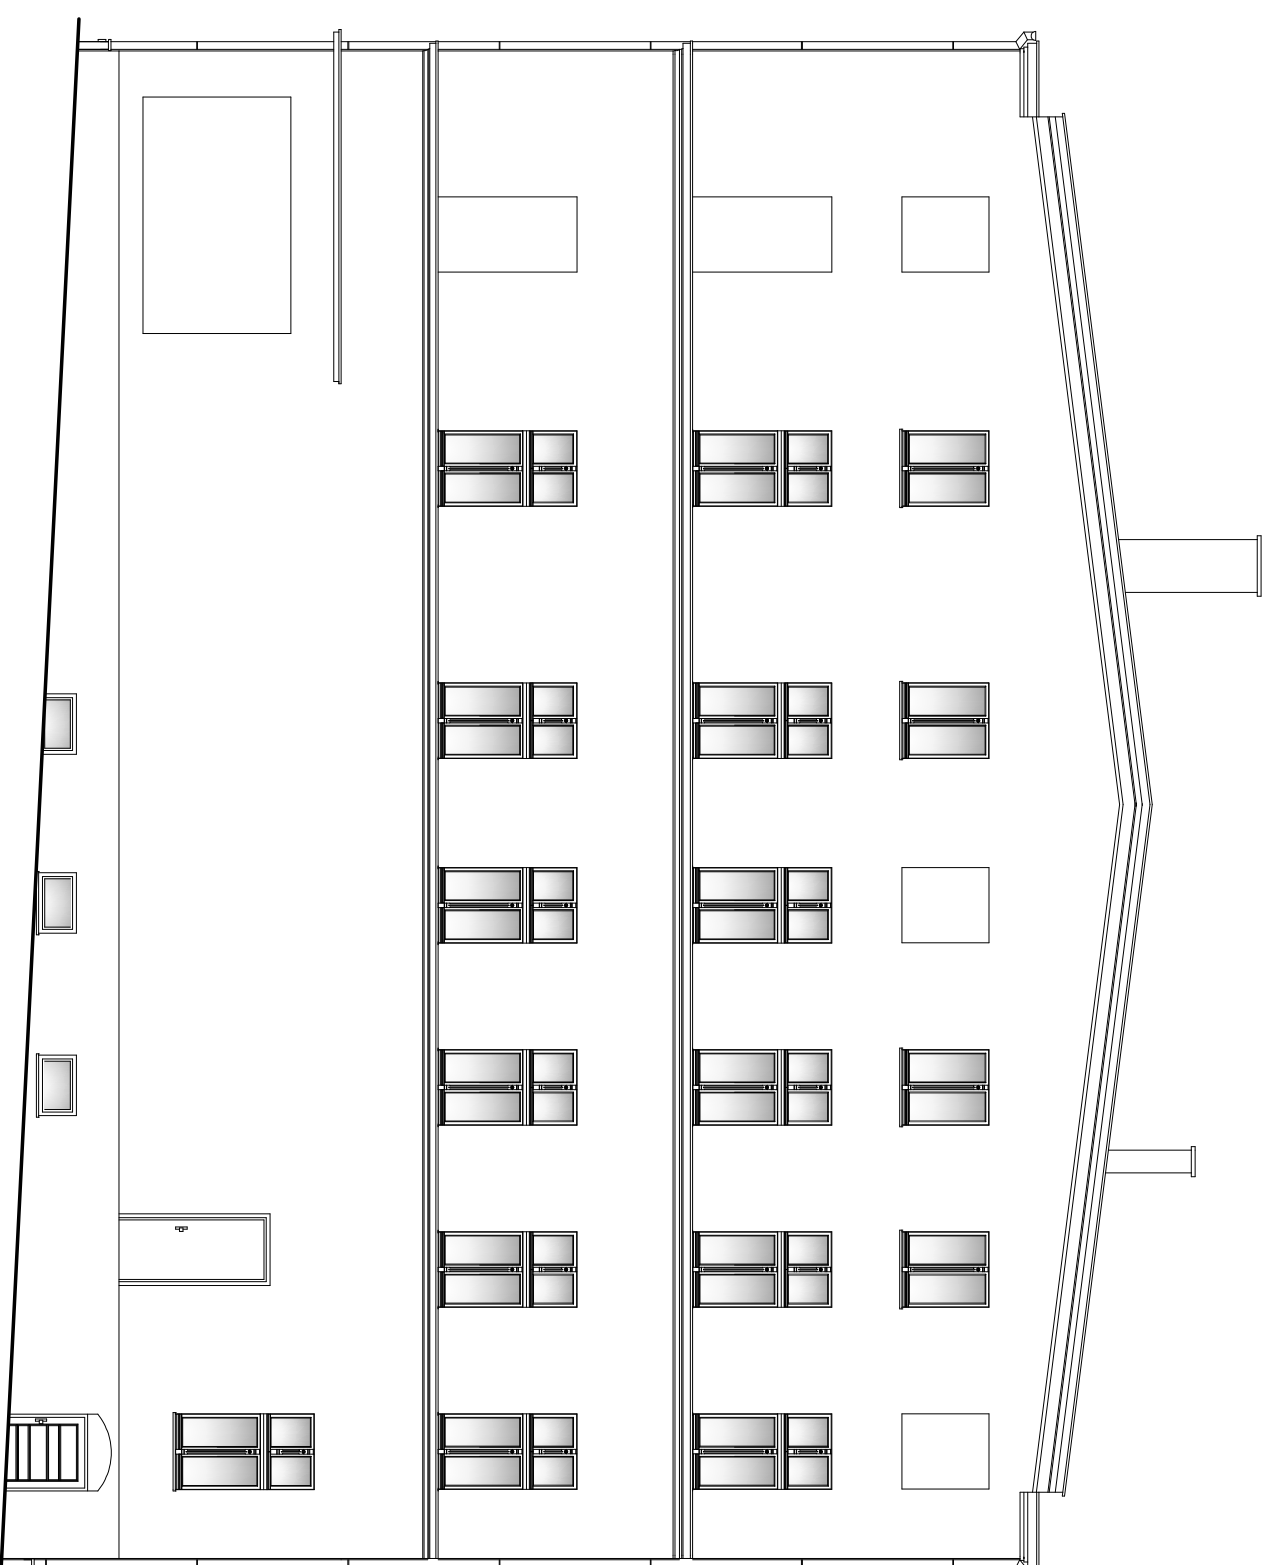

ELEWACJA PÓŁNOCNA

OKŁADZINA ŚCIAN DO USUNIĘCIA

ELEWACJA ZACHODNIA

Investor: Wspólnota Mieszkaniowa Powstańców Warszawy 8
11-100 Lidzbark Warmiński, ul. Powstańców Warszawy 8

Temat: Remont elewacji wraz z kolorystyką budynku przy ul. Powstańców Warszawy 8 na
dz. nr 116/7 obr. Lidzbark 7

Tytuł rysunku: Branża: Skala: 1:100

Inwentaryzacja elewacji: północna i zachodnia

Data: 05.2022 Opracował: mgr inż. arch. Bogdan Kobylński Rysunek 1-1

upr. bud. 128/89/Wt